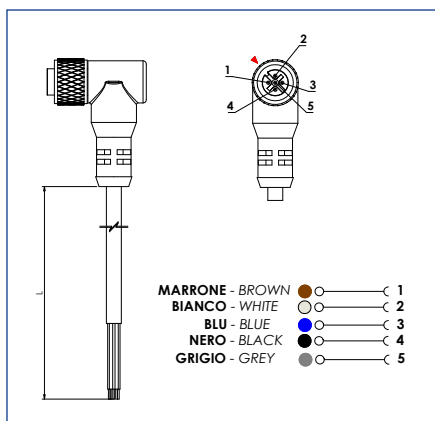

# Accessori - Accessories

cod. **CNN004-006**  
**connettore M12 da cablare**  
**M12 connector to be wired**

IEC 61076-2-101

cod. **CNN004-007**  
**connettore M12 da cablare 90°**  
**M12 connector to be wired angled 90°**

IEC 61076-2-101

cod. **CBL200-002**  
**cavetto 2 mt con connettore M12 90°**  
**2 mt cable with connector M12 angled 90°**

IEC 61076-2-101

cod. **CBL200-001**  
**cavetto 2 mt con connettore M12**  
**2 mt cable with connector M12**