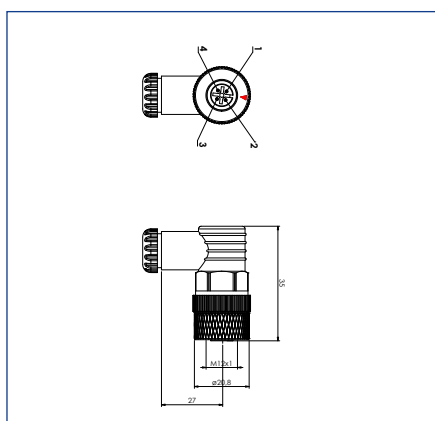

# Accessori - Accessories

cod. **CNN004-006**  
**connettore M12 da cablare**  
**M12 connector to be wired**

IEC 61076-2-101

cod. **CNN004-007**  
**connettore M12 da cablare 90°**  
**M12 connector to be wired angled 90°**

IEC 61076-2-101

cod. **CBL200-002**  
**cavetto 2 mt con connettore M12 90°**  
**2 mt cable with connector M12 angled 90°**

IEC 61076-2-101

cod. **CBL200-001**  
**cavetto 2 mt con connettore M12**  
**2 mt cable with connector M12**