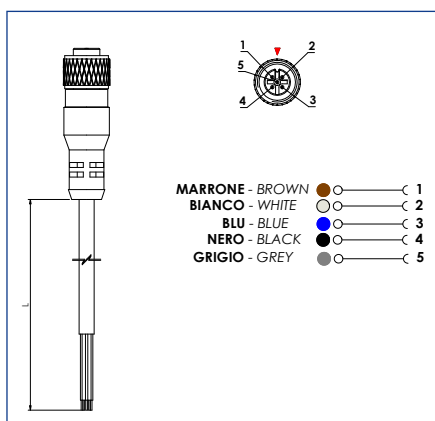

# Accessori - Accessories

cod. **CNN004-006**  
**connettore M12 da cablare**  
**M12 connector to be wired**

IEC 61076-2-101

cod. **CNN004-007**  
**connettore M12 da cablare 90°**  
**M12 connector to be wired angled 90°**

IEC 61076-2-101

cod. **CBL200-002**  
**cavetto 2 mt con connettore M12 90°**  
**2 mt cable with connector M12 angled 90°**

IEC 61076-2-101

cod. **CBL200-001**  
**cavetto 2 mt con connettore M12**  
**2 mt cable with connector M12**