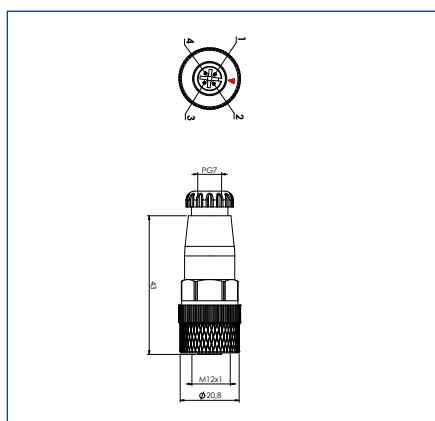

# Accessori - Accessories

cod. **CNN004-006**  
**connettore M12 da cablare**  
**M12 connector to be wired**

IEC 61076-2-101

cod. **CNN004-007**  
**connettore M12 da cablare 90°**  
**M12 connector to be wired angled 90°**

IEC 61076-2-101

cod. **CBL200-002**  
**cavetto 2 mt con connettore M12 90°**  
**2 mt cable with connector M12 angled 90°**

IEC 61076-2-101

cod. **CBL200-001**  
**cavetto 2 mt con connettore M12**  
**2 mt cable with connector M12**