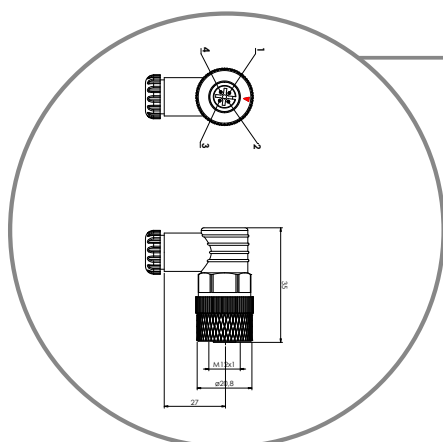

cod. CNN004-006
connettore M12 da cablare
M12 connector to be wired

IEC 61076-2-101

cod. CNN004-007
connettore M12 da cablare 90°
M12 connector to be wired angled 90°

IEC 61076-2-101

cod. CBL200-002
cavetto 2 mt con connettore M12 90°
2 mt cable with connector M12 angled 90°

IEC 61076-2-101

cod. CBL200-001
cavetto 2 mt con connettore M12
2 mt cable with connector M12

IEC 61076-2-101

cod. CBL500-002
cavetto 5 mt con connettore M12
5 mt cable with connector M12