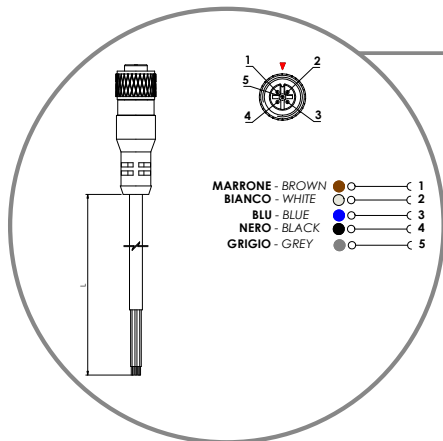

cod. CNN004-006
connettore M12 da cablare
M12 connector to be wired

IEC 61076-2-101

cod. CNN004-007
connettore M12 da cablare 90°
M12 connector to be wired angled 90°

IEC 61076-2-101

cod. CBL200-002
cavetto 2 mt con connettore M12 90°
2 mt cable with connector M12 angled 90°

IEC 61076-2-101

cod. CBL200-001
cavetto 2 mt con connettore M12
2 mt cable with connector M12

IEC 61076-2-101

cod. CBL500-002
cavetto 5 mt con connettore M12
5 mt cable with connector M12