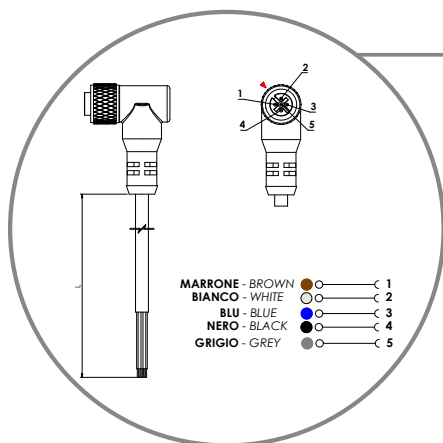

cod. CNN004-006
connettore M12 da cablare
M12 connector to be wired

IEC 61076-2-101

cod. CNN004-007
connettore M12 da cablare 90°
M12 connector to be wired angled 90°

IEC 61076-2-101

cod. CBL200-002
cavetto 2 mt con connettore M12 90°
2 mt cable with connector M12 angled 90°

IEC 61076-2-101

cod. CBL200-001
cavetto 2 mt con connettore M12
2 mt cable with connector M12

IEC 61076-2-101

cod. CBL500-002
cavetto 5 mt con connettore M12
5 mt cable with connector M12