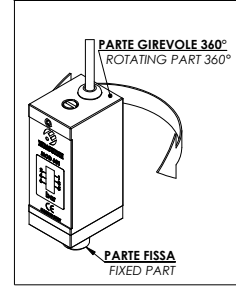

681 PRESSOSTATO CON SCALA DI TARATURA VISIVA

PRESSURE SWITCH WITH VISUAL SETTING SCALE

Codice Part number	Filettatura Thread	Campo di regolazione Setting range bar
681 1 3 1 1 1	1/8" gas conico 1/8" gas conical	1 - 6

Fluido di lavoro Medium	Aria Air
Corpo Case	Alluminio anodizzato Anodized aluminium
Attacco filettato Threaded fitting	Ottone Brass
Etichetta Label	Policarbonato ottico Optical polycarbonate
Connessione elettrica Type of contact	Cavetto PVC sez. 2x0.22 mm ² L= 1000 mm PVC cable 2x0.22 mm ² L= 1000 mm
Contatto elettrico Label	Reed SPST NA Reed SPST NO
Max tensione commutabile Max switch voltage	48V
Max corrente commutabile Max switch current	0.5A

Max potenza commutabile Max switch capacity	10W
Max temperatura del fluido Max fluid temperature	60° C
Max pressione di sicurezza Max Overpressure limit	20 bar
Tipo di azionamento Action type	1B
Vita meccanica ed elettrica Mechanical and electrical working life	10 ⁶
Grado di protezione Protection degree	IP40
Coppia di serraggio Tightening torque	15 - 20 Nm
Peso Weight	~ 95 g