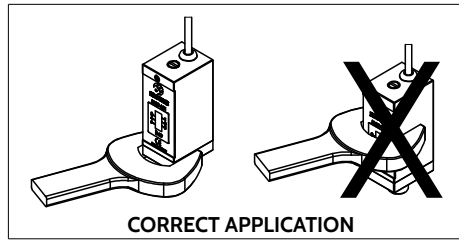

681 PRESSOSTATO CON SCALA DI TARATURA VISIVA

PRESSURE SWITCH WITH VISUAL SETTING SCALE

Codice Part number	Filettatura Thread	Campo di regolazione Setting range bar
681 1 3 1 1 1	1/8" gas conico 1/8" gas conical	1 - 6

Fluido di lavoro Medium	Aria Air
Corpo Case	Alluminio anodizzato Anodized aluminium
Attacco filettato Threaded fitting	Ottone Brass
Etichetta Label	Policarbonato ottico Optical polycarbonate
Connessione elettrica Type of contact	Cavetto PVC sez. 2x0.22 mm ² L= 1000 mm PVC cable 2x0.22 mm ² L= 1000 mm
Contatto elettrico Label	Reed SPST NA Reed SPST NO
Max tensione commutabile Max switch voltage	48V
Max corrente commutabile Max switch current	0.5A

Max potenza commutabile Max switch capacity	10W
Max temperatura del fluido Max fluid temperature	60° C
Max pressione di sicurezza Max Overpressure limit	20 bar
Tipo di azionamento Action type	1B
Vita meccanica ed elettrica Mechanical and electrical working life	10 ⁶
Grado di protezione Protection degree	IP40
Coppia di serraggio Tightening torque	15 - 20 Nm
Peso Weight	~ 95 g