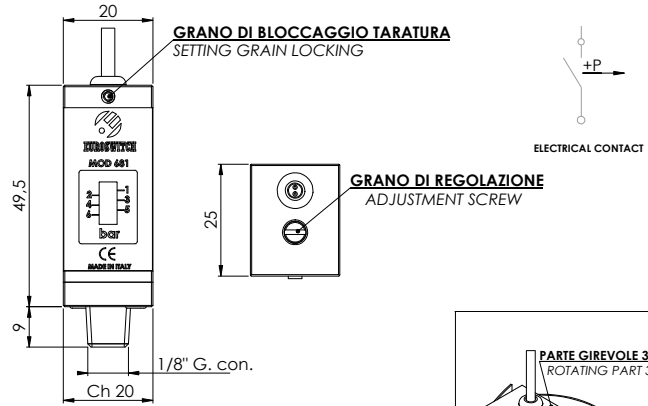

681 PRESSOSTATO CON SCALA DI TARATURA VISIVA

PRESSURE SWITCH WITH VISUAL SETTING SCALE

Codice Part number	Filettatura Thread	Campo di regolazione Setting range bar
681 1 3 1 1 1	1/8" gas conico 1/8" gas conical	1 - 6

Fluido di lavoro Medium	Aria Air
Corpo Case	Alluminio anodizzato Anodized aluminium
Attacco filettato Threaded fitting	Ottone Brass
Etichetta Label	Policarbonato ottico Optical polycarbonate
Connessione elettrica Type of contact	Cavetto PVC sez. 2x0.22 mm ² L= 1000 mm PVC cable 2x0.22 mm ² L= 1000 mm
Contatto elettrico Label	Reed SPST NA Reed SPST NO
Max tensione commutabile Max switch voltage	48V
Max corrente commutabile Max switch current	0.5A

Max potenza commutabile Max switch capacity	10W
Max temperatura del fluido Max fluid temperature	60° C
Max pressione di sicurezza Max Overpressure limit	20 bar
Tipo di azionamento Action type	1B
Vita meccanica ed elettrica Mechanical and electrical working life	10 ⁶
Grado di protezione Protection degree	IP40
Coppia di serraggio Tightening torque	15 - 20 Nm
Peso Weight	~ 95 g