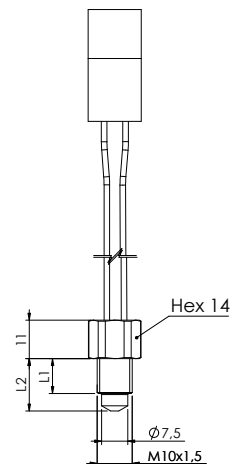

Modello 580 - Esempi di connessioni cablate

Model 580 - Ready wired connections examples

Cablaggio con connettore Deutsch DT 04-2P
Cable with Connector Deutsch DT 04-2P

Cablaggio con connettore M12x1
Cable with Connector type M12x1

Cablaggio con connettore Mini-fit Jr
Cable with Mini-fit Jr Connector

Cablaggio con connettore AMP SS 1,5
Cable with Connector type AMP SS 1,5

Cablaggio con connettore M8
Cable with Connector type M8

Cablaggio con connettore faston femmina 6,3
Cable with Faston 6,3 F Connector

Tipo di cablaggio, lunghezza e connessione a richiesta - *Type of wiring, length and connection on request*