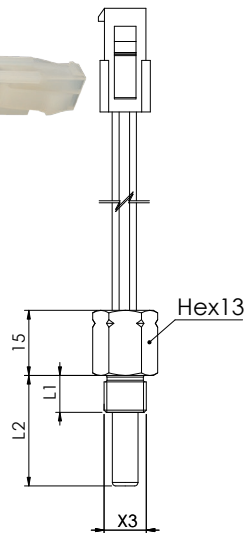

Modello 580 - Esempi di connessioni cablate

Model 580 - Ready wired connections examples

Cablaggio con connettore Deutsch DT 04-2P
Cable with Connector Deutsch DT 04-2P

Cablaggio con connettore M12x1
Cable with Connector type M12x1

Cablaggio con connettore Mini-fit Jr
Cable with Mini-fit Jr Connector

Cablaggio con connettore AMP SS 1,5
Cable with Connector type AMP SS 1,5

Cablaggio con connettore M8
Cable with Connector type M8

Cablaggio con connettore faston femmina 6,3
Cable with Faston 6,3 F Connector