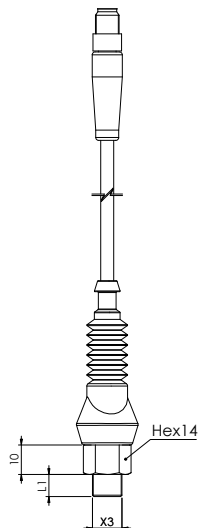

Modello 580 - Esempi di connessioni cablate

Model 580 - Ready wired connections examples

Cablaggio con connettore Deutsch DT 04-2P
Cable with Connector Deutsch DT 04-2P

Cablaggio con connettore M12x1
Cable with Connector type M12x1

Cablaggio con connettore Mini-fit Jr
Cable with Mini-fit Jr Connector

Cablaggio con connettore AMP SS 1,5
Cable with Connector type AMP SS 1,5

Cablaggio con connettore M8
Cable with Connector type M8

Cablaggio con connettore faston femmina 6,3
Cable with Faston 6,3 F Connector

Tipo di cablaggio, lunghezza e connessione a richiesta - *Type of wiring, length and connection on request*