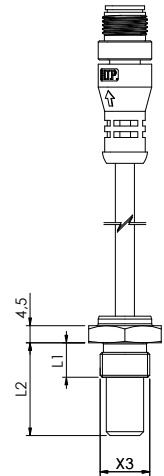

Modello 580 - Esempi di connessioni cablate

Model 580 - Ready wired connections examples

Cablaggio con connettore Deutsch DT 04-2P
Cable with Connector Deutsch DT 04-2P

Cablaggio con connettore M12x1
Cable with Connector type M12x1

Cablaggio con connettore Mini-fit Jr
Cable with Mini-fit Jr Connector

Cablaggio con connettore AMP SS 1,5
Cable with Connector type AMP SS 1,5

Cablaggio con connettore M8
Cable with Connector type M8

Cablaggio con connettore faston femmina 6,3
Cable with Faston 6,3 F Connector

Tipo di cablaggio, lunghezza e connessione a richiesta - *Type of wiring, length and connection on request*