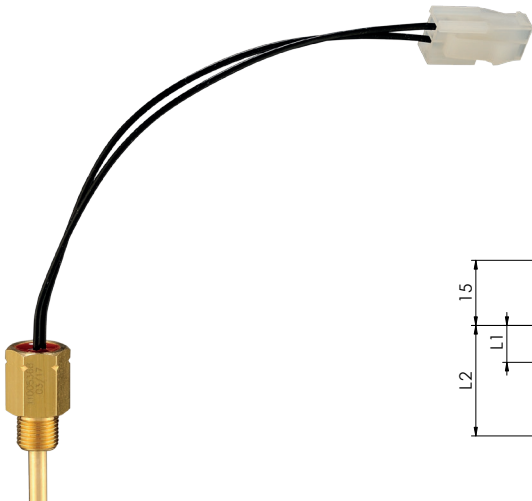

Modello 580 - Esempi di connessioni cablate

Model 580 - Ready wired connections examples

Cablaggio con connettore Deutsch DT 04-2P
Cable with Connector Deutsch DT 04-2P

Cablaggio con connettore M12x1
Cable with Connector type M12x1

Cablaggio con connettore Mini-fit Jr
Cable with Mini-fit Jr Connector

Cablaggio con connettore AMP SS 1,5
Cable with Connector type AMP SS 1,5

Cablaggio con connettore M8
Cable with Connector type M8

Cablaggio con connettore faston femmina 6,3
Cable with Faston 6,3 F Connector