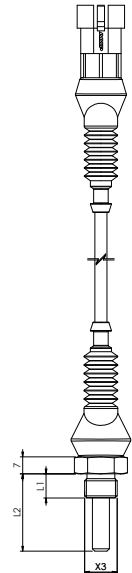

Modello 580 - Esempi di connessioni cablate

Model 580 - Ready wired connections examples

Cablaggio con connettore Deutsch DT 04-2P
Cable with Connector Deutsch DT 04-2P

Cablaggio con connettore M12x1
Cable with Connector type M12x1

Cablaggio con connettore Mini-fit Jr
Cable with Mini-fit Jr Connector

Cablaggio con connettore AMP SS 1,5
Cable with Connector type AMP SS 1,5

Cablaggio con connettore M8
Cable with Connector type M8

Cablaggio con connettore faston femmina 6,3
Cable with Faston 6,3 F Connector

Tipo di cablaggio, lunghezza e connessione a richiesta - *Type of wiring, length and connection on request*