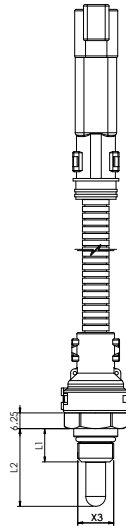

Modello 580 - Esempi di connessioni cablate

Model 580 - Ready wired connections examples

Cablaggio con connettore Deutsch DT 04-2P
Cable with Connector Deutsch DT 04-2P

Cablaggio con connettore M12x1
Cable with Connector type M12x1

Cablaggio con connettore Mini-fit Jr
Cable with Mini-fit Jr Connector

Cablaggio con connettore AMP SS 1,5
Cable with Connector type AMP SS 1,5

Cablaggio con connettore M8
Cable with Connector type M8

Cablaggio con connettore faston femmina 6,3
Cable with Faston 6,3 F Connector

Tipo di cablaggio, lunghezza e connessione a richiesta - *Type of wiring, length and connection on request*