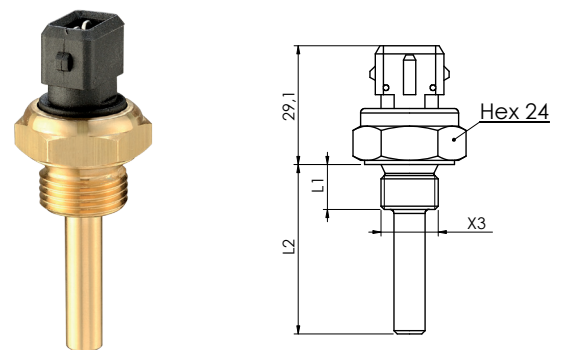

Esempi di connettori integrati del Mod. 580

Integrated connectors examples mod. 580

Connettore Deutsch DT 04-2P
Connector Deutsch DT 04-2P

Connettore a baionetta DIN72585
Bajonet connector DIN72585

Connettore tipo AMP Superseal 1.5 2 vie
Connector type AMP Superseal 1.5 2 way

Connettore Tipo AMP Junior Power Timer
Connector Type AMP Junior Power Timer

Connettore tipo M12x1
Connector type M12x1

Connessione con Faston 6,3
Faston 6,3 Connection