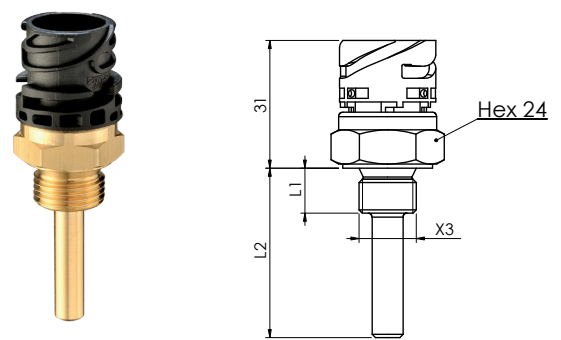

Esempi di connettori integrati del Mod. 580

Integrated connectors examples mod. 580

Connettore Deutsch DT 04-2P
Connector Deutsch DT 04-2P

Connettore a baionetta DIN72585
Bajonet connector DIN72585

Connettore tipo AMP Superseal 1.5 2 vie
Connector type AMP Superseal 1.5 2 way

Connettore Tipo AMP Junior Power Timer
Connector Type AMP Junior Power Timer

Connettore tipo M12x1
Connector type M12x1

Connessione con Faston 6,3
Faston 6,3 Connection