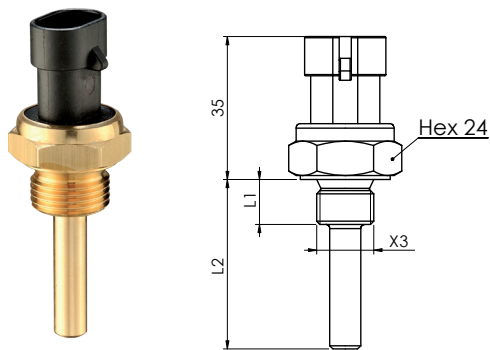

Esempi di connettori integrati del Mod. 580

Integrated connectors examples mod. 580

Connettore Deutsch DT 04-2P
Connector Deutsch DT 04-2P

Connettore a baionetta DIN72585
Bajonet connector DIN72585

Connettore tipo AMP Superseal 1.5 2 vie
Connector type AMP Superseal 1.5 2 way

Connettore Tipo AMP Junior Power Timer
Connector Type AMP Junior Power Timer

Connettore tipo M12x1
Connector type M12x1

Connessione con Faston 6,3
Faston 6,3 Connection