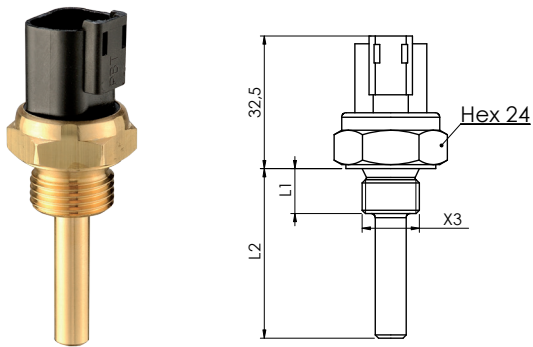

Esempi di connettori integrati del Mod. 580

Integrated connectors examples mod. 580

Connettore Deutsch DT 04-2P
Connector Deutsch DT 04-2P

Connettore a baionetta DIN72585
Bajonet connector DIN72585

Connettore tipo AMP Superseal 1.5 2 vie
Connector type AMP Superseal 1.5 2 way

Connettore Tipo AMP Junior Power Timer
Connector Type AMP Junior Power Timer

Connettore tipo M12x1
Connector type M12x1

Connessione con Faston 6,3
Faston 6,3 Connection