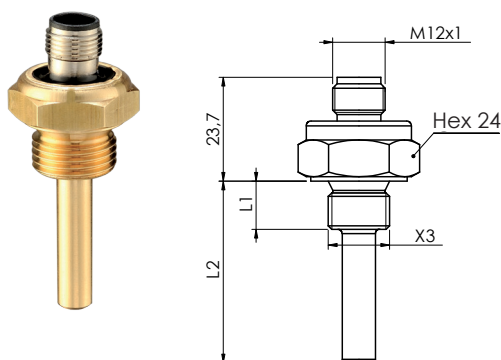

Esempi di connettori integrati del Mod. 580

Integrated connectors examples mod. 580

Connettore Deutsch DT 04-2P
Connector Deutsch DT 04-2P

Connettore a baionetta DIN72585
Bajonet connector DIN72585

Connettore tipo AMP Superseal 1.5 2 vie
Connector type AMP Superseal 1.5 2 way

Connettore Tipo AMP Junior Power Timer
Connector Type AMP Junior Power Timer

Connettore tipo M12x1
Connector type M12x1

Connessione con Faston 6,3
Faston 6,3 Connection