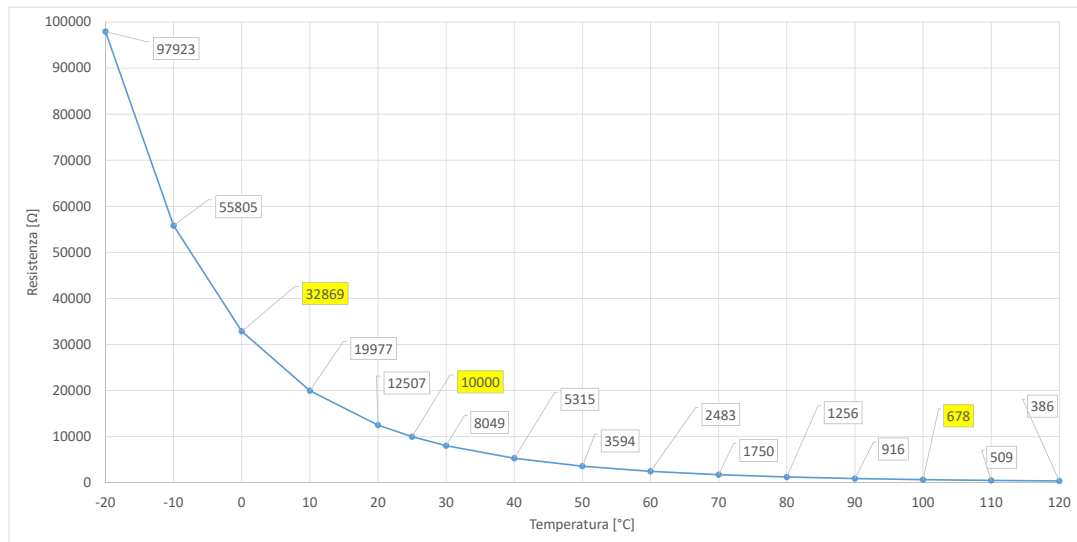

ESEMPIO CURVA NTC 10Kohm B25/85= 3977K Example of curve NTC 10Kohm B25/85= 3977K

Termistore Thermistor	NTC - PTC - PT 100 - PT 1000
Connessione elettrica Electrical connection	Cavetto in PVC (altri a richiesta) PVC cable (others on request)
Copertura Contact	Resina costampata Moulded resin
Temperatura di lavoro Working temperature	-20 / +120°C (altre a richiesta) -20 / +120 °C (others on request)
Grado di protezione Protection degree	IP65 - IP67